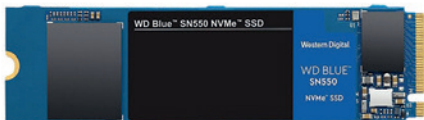

BLUE SSD SN550 NVME 500GB M.2 2280

WDS500G2B0C

Ook verkrijgbaar in 1 TB voor € 114,⁹⁵ en 2 TB voor € 229,⁹⁵

- Leesnelheid 2400 MB/s
- NVMe
- PCIe Gen 3
- Formaat M.2 2280

€ 64,⁹⁵

H2L Data Storage